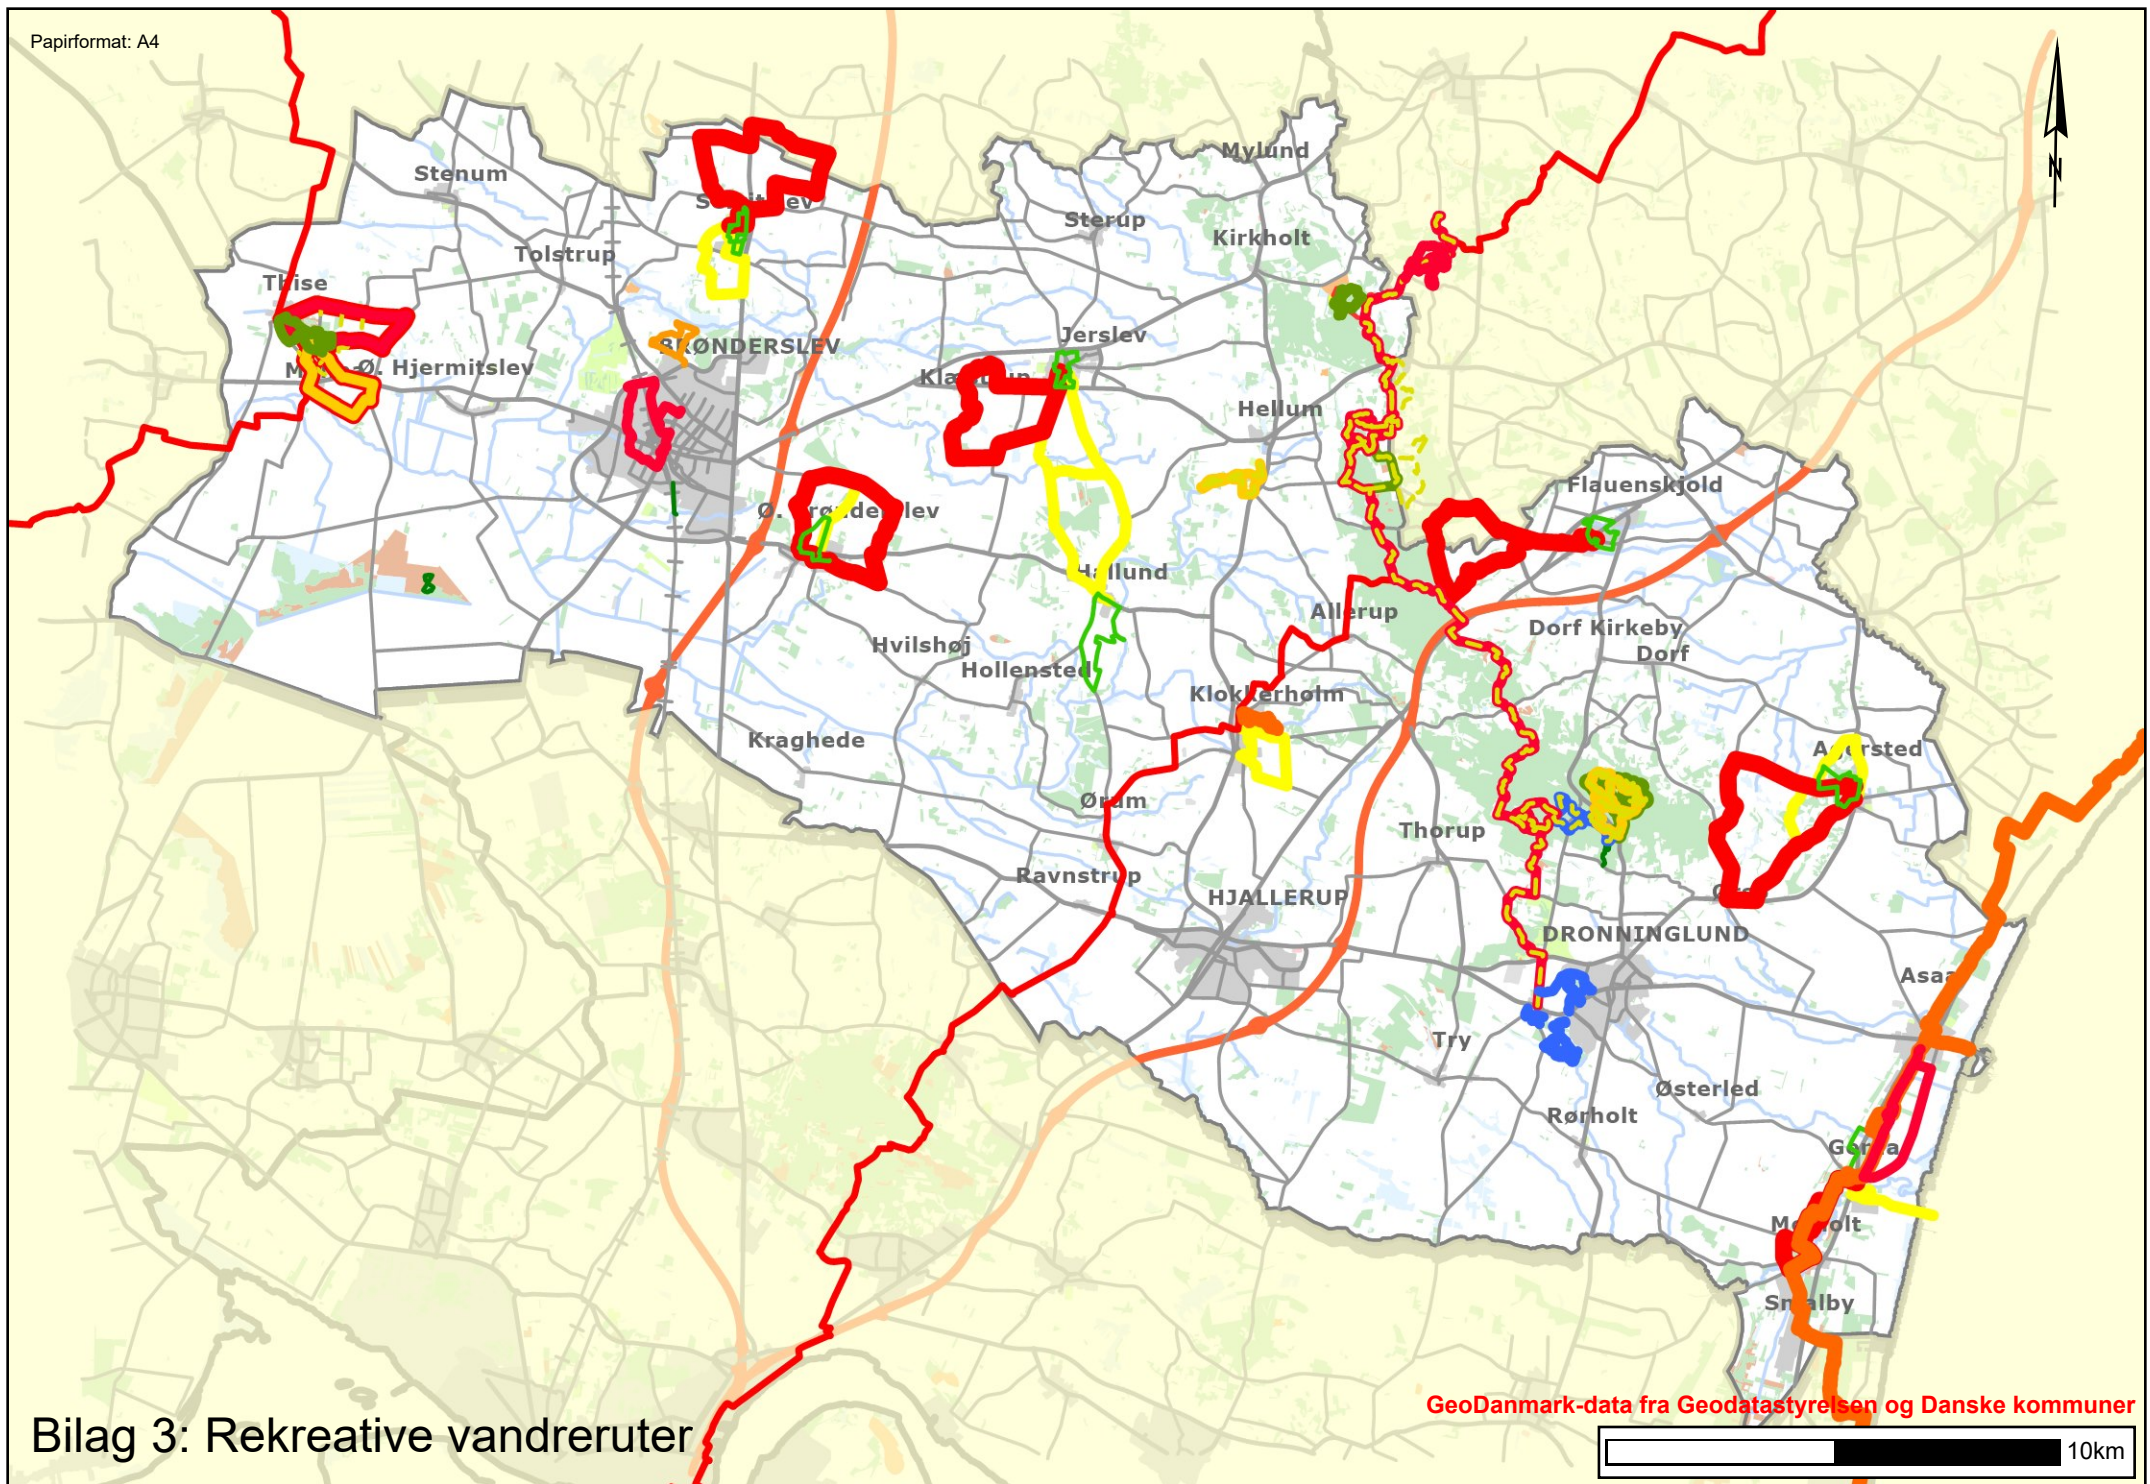

160	Ravnstrup Hjallerup			
161	Hjallerup Flauenskjold v. Ålborgvej	-	Sti i åbent land – til gang og cykling	1
162	Hjallerup Dronninglund Slot	-	Sti i åbent land – til gang og cykling	1
163	Algade i Hjallerup	-	Sti i åbent land – til gang og cykling	1
164	Hjallerup kommunegrænse syd	-	Sti i åbent land – til gang og cykling	1
165	Dronninglund Slot Dronninglund	-	Sti i åbent land – til gang og cykling	1
167	Dronninglund Ørsø	-	Sti i åbent land – til gang og cykling	1
168	Dronninglund Asaa	-	Sti i åbent land – til gang og cykling	1
169	Asaa Asaa Havn	-	Sti i åbent land – til gang og cykling	1
170	Præstbrovej v. Agersted	-	Sti i åbent land – til gang og cykling	1

Bilag 3: Rekreative vandreruter