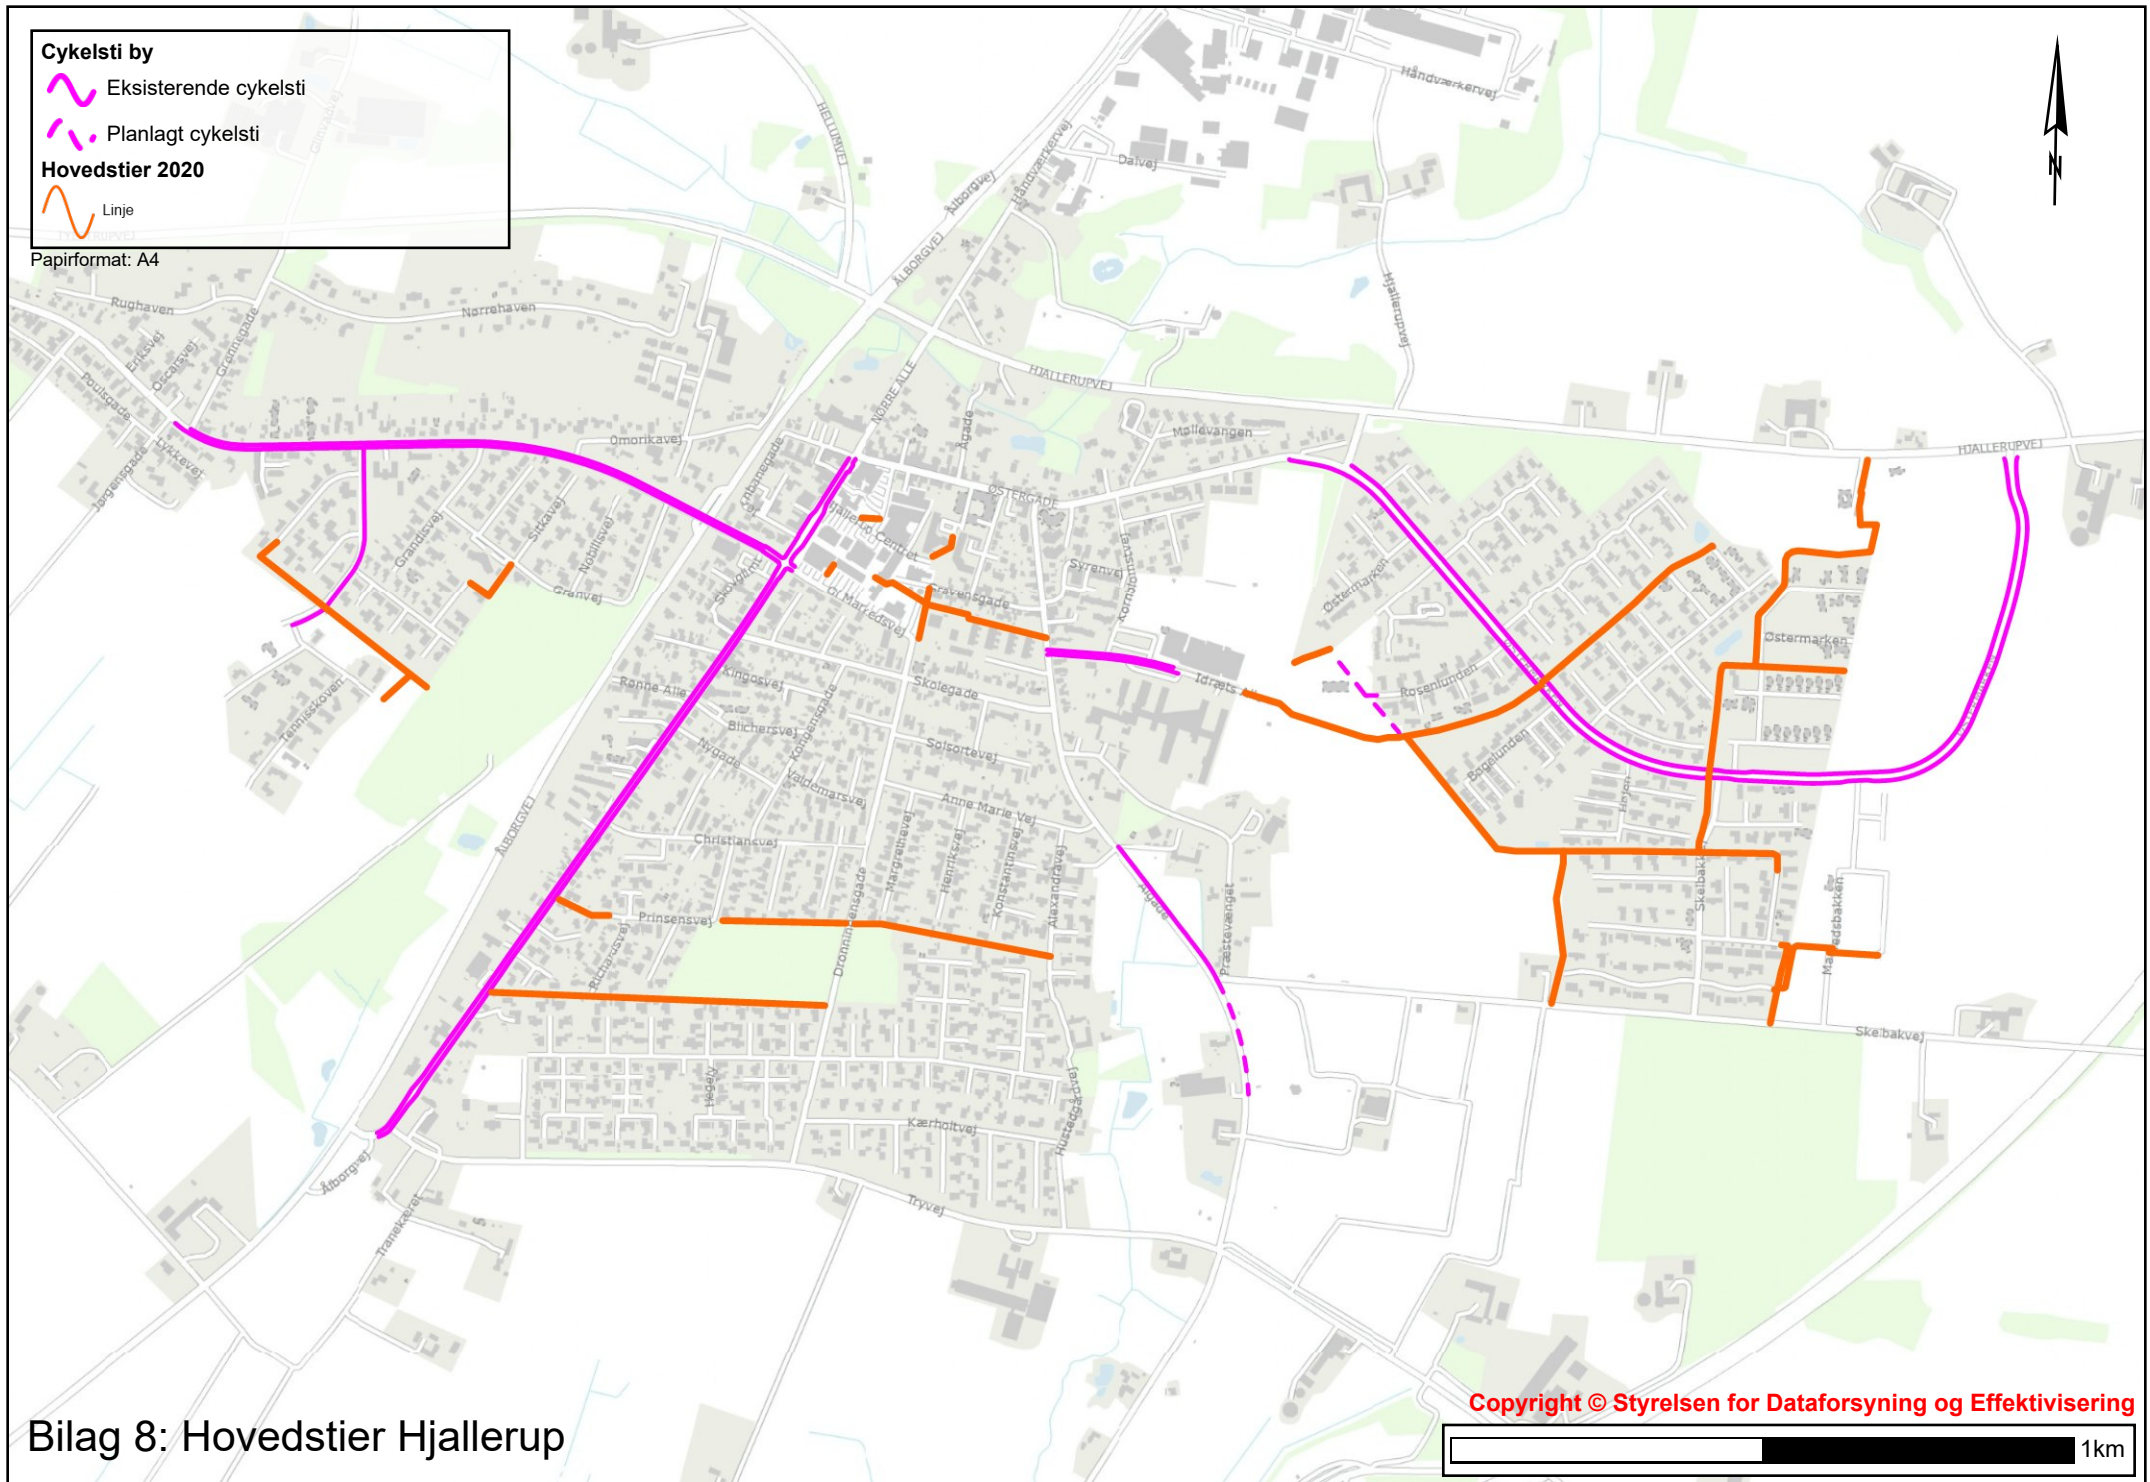

Cykelsti by

- Eksisterende cykelsti
- Planlagt cykelsti

Hovedstier 2020

- Linie

Papirformat: A4

Bilag 8: Hovedstier Hjallerup

Copyright © Styrelsen for Dataforsyning og Effektivisering

1km