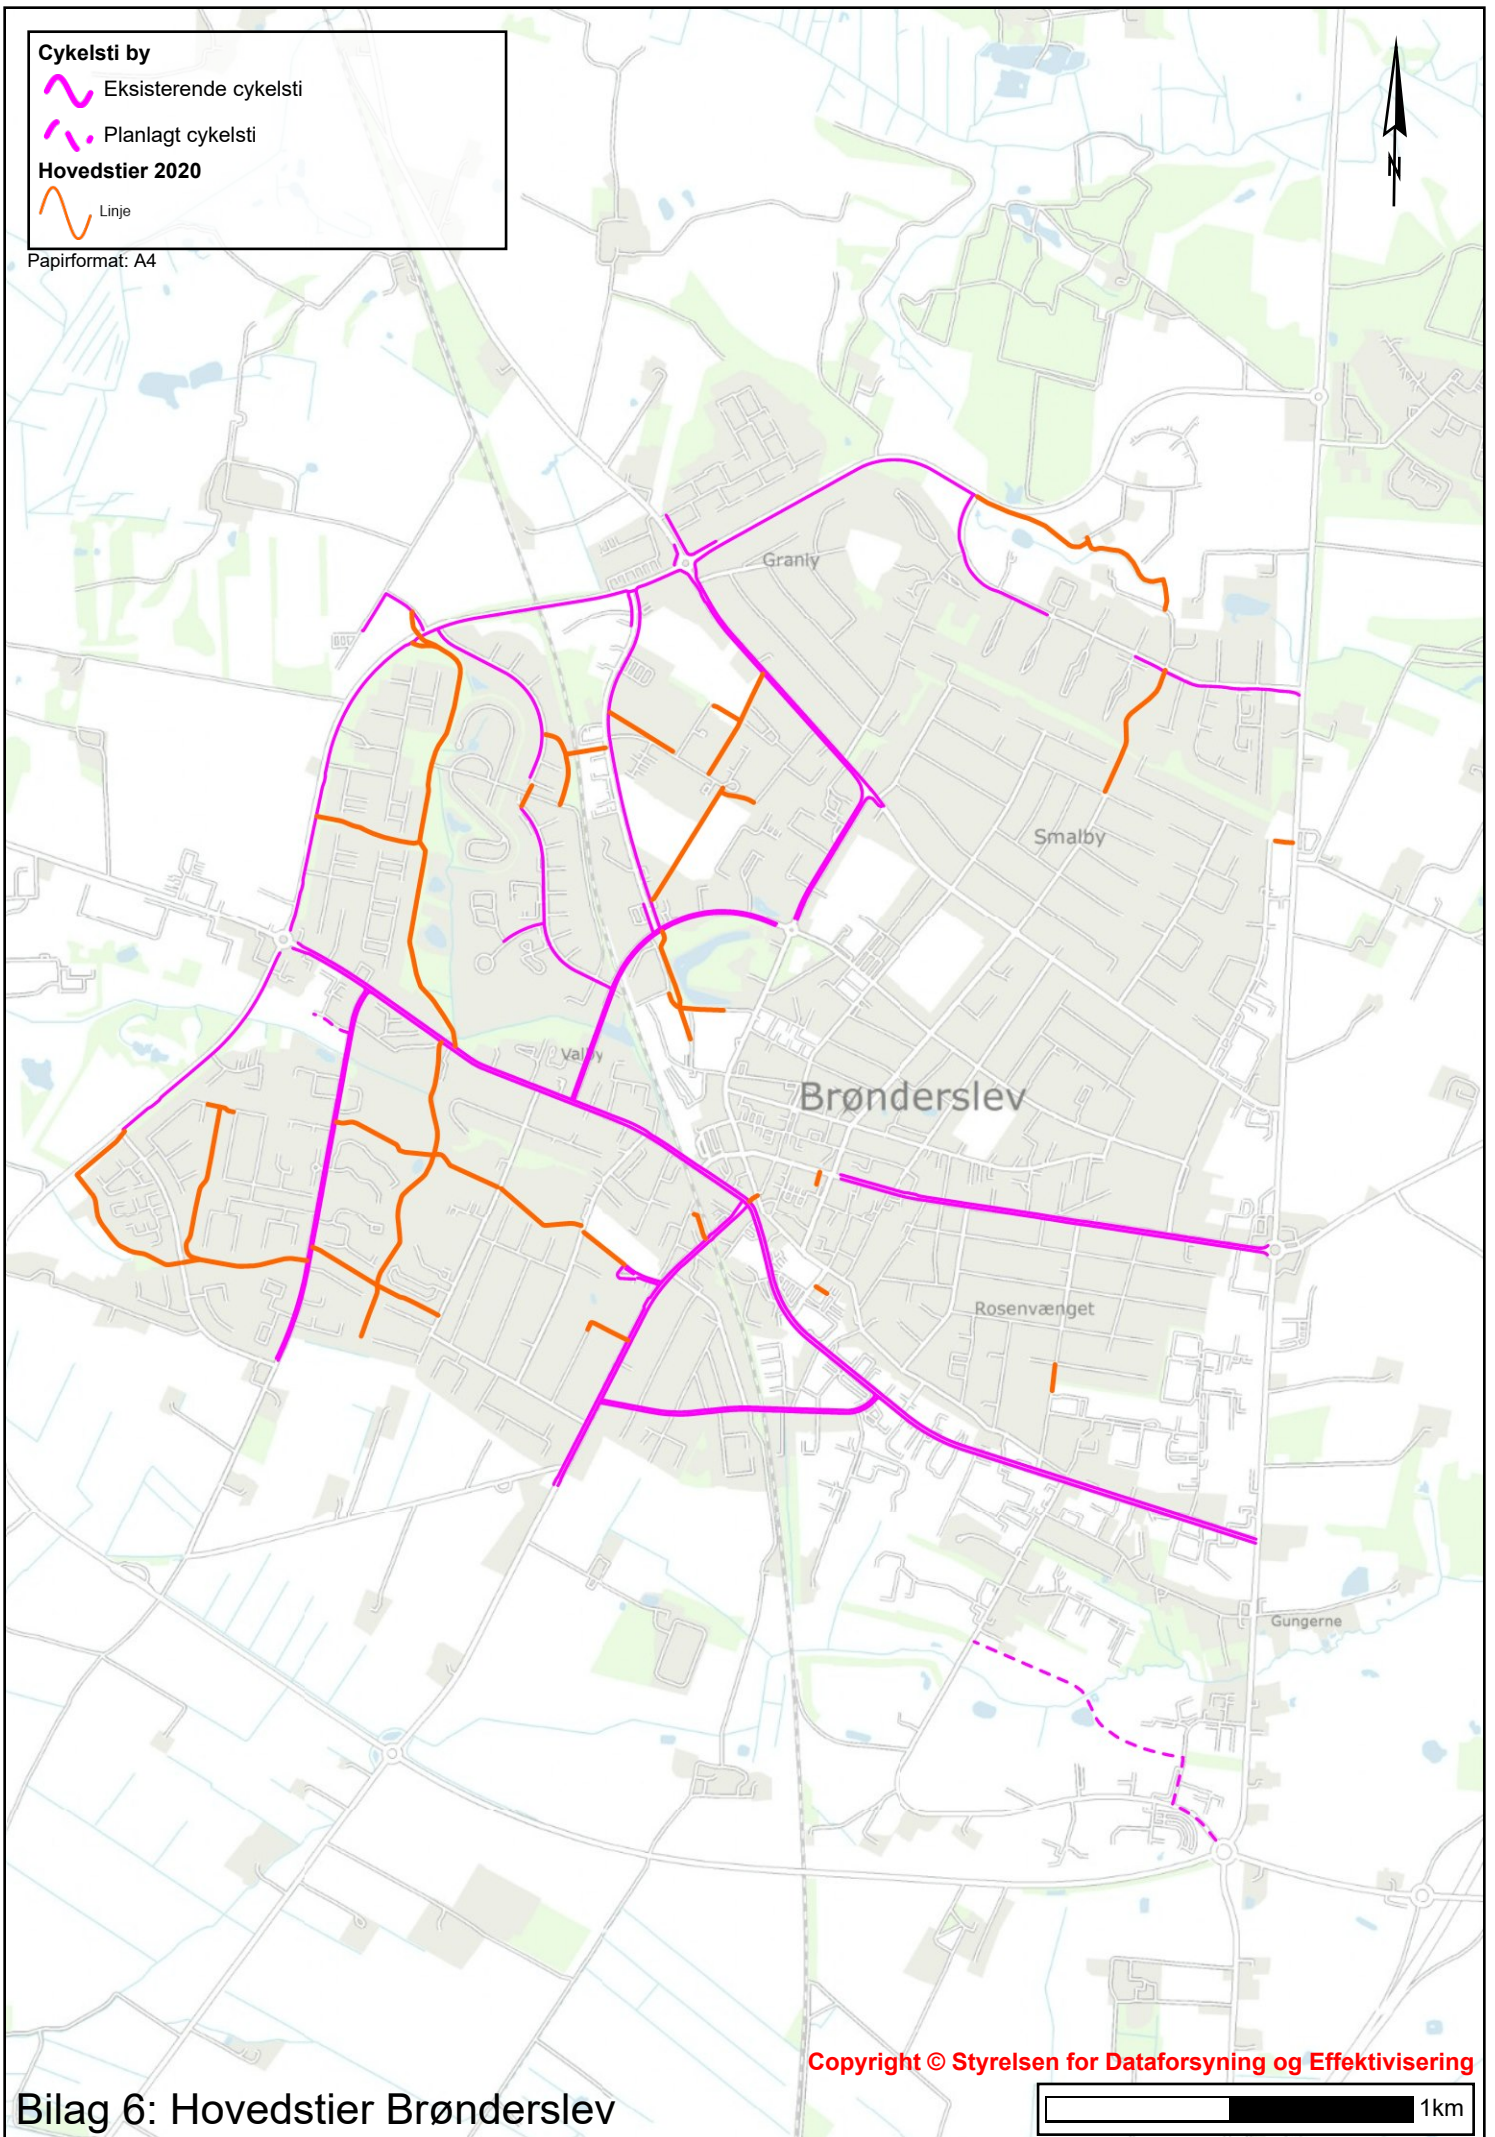

Cykelsti by

Eksisterende cykelsti

Planlagt cykelsti

Hovedstier 2020

Linje

Papirformat: A4

Copyright © Styrelsen for Dataforsyning og Effektivisering