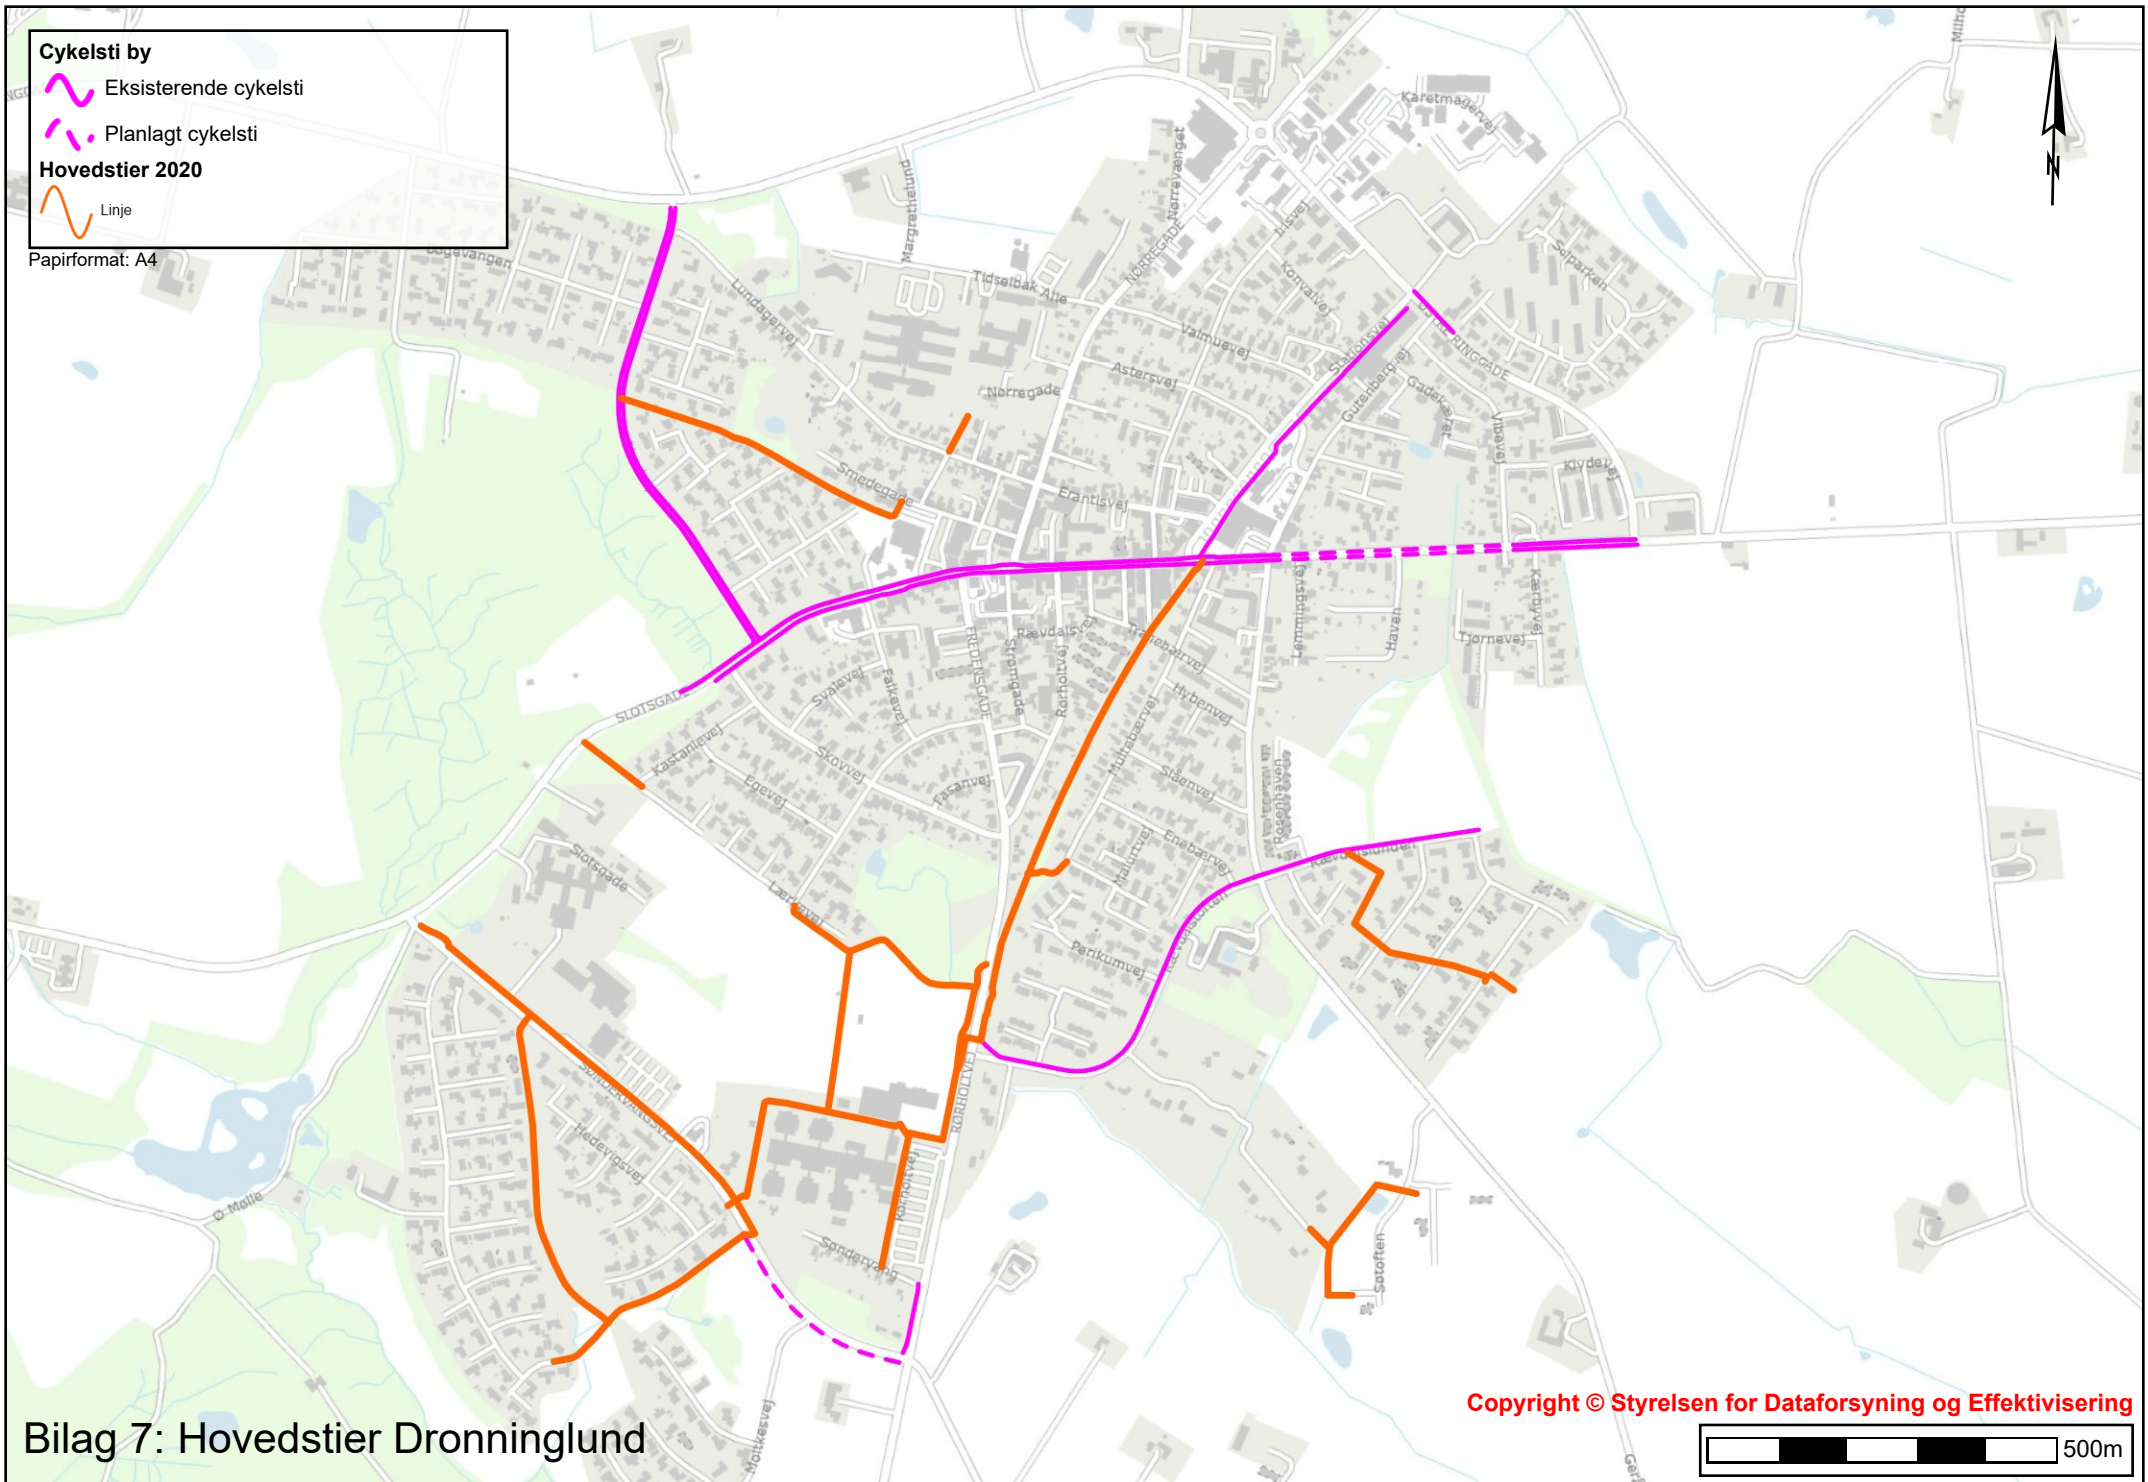

Cykelsti by

Eksisterende cykelsti

Planlagt cykelsti

Hovedstier 2020

Linie

Papirformat: A4