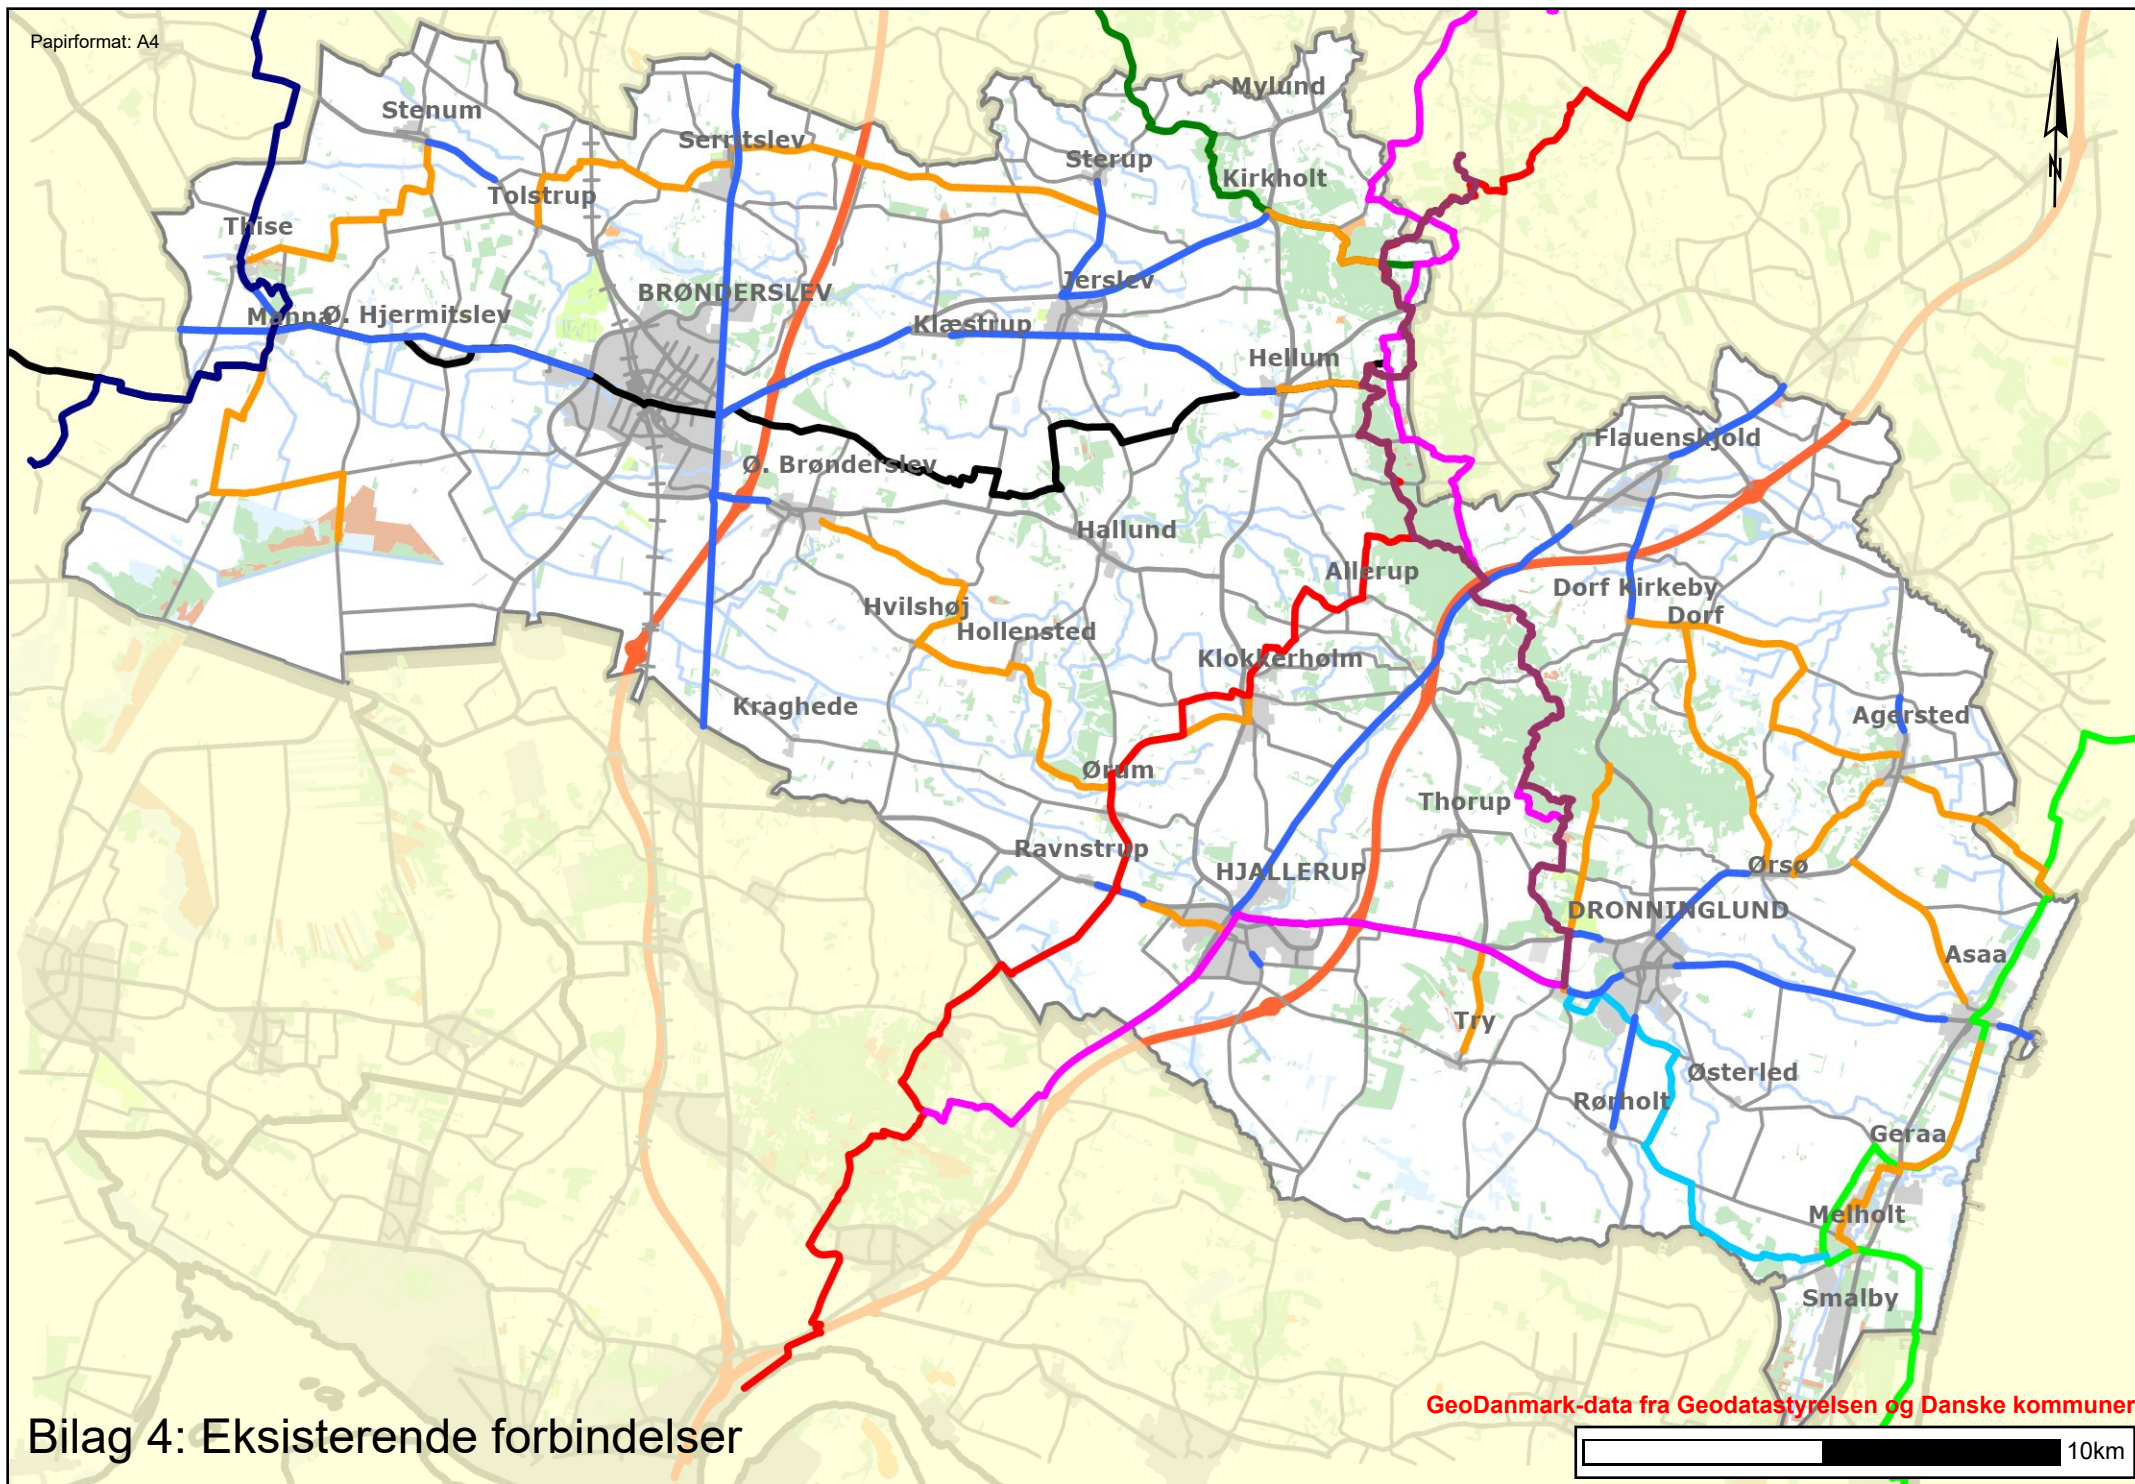

Hærvejsrute øst Frederikshavn - ...

Linie

Hærvejsrute vest Hirtshals - Van...

Linie

TDL ruter Kort

TDL kort rute

TDL ruter Lang

TDL lang rute

TDL ruter Mellem

TDL mellem rute

Søheden

Søheden

Nørre Ådal vandrerute

Linje

Bilag 4: Eksisterende forbindelser

Vendsysselruten

Linje

Østkyststruten

Linje

Bollerruten

Linje

Geråruten

Linje

Markerede tværforbindelser vest