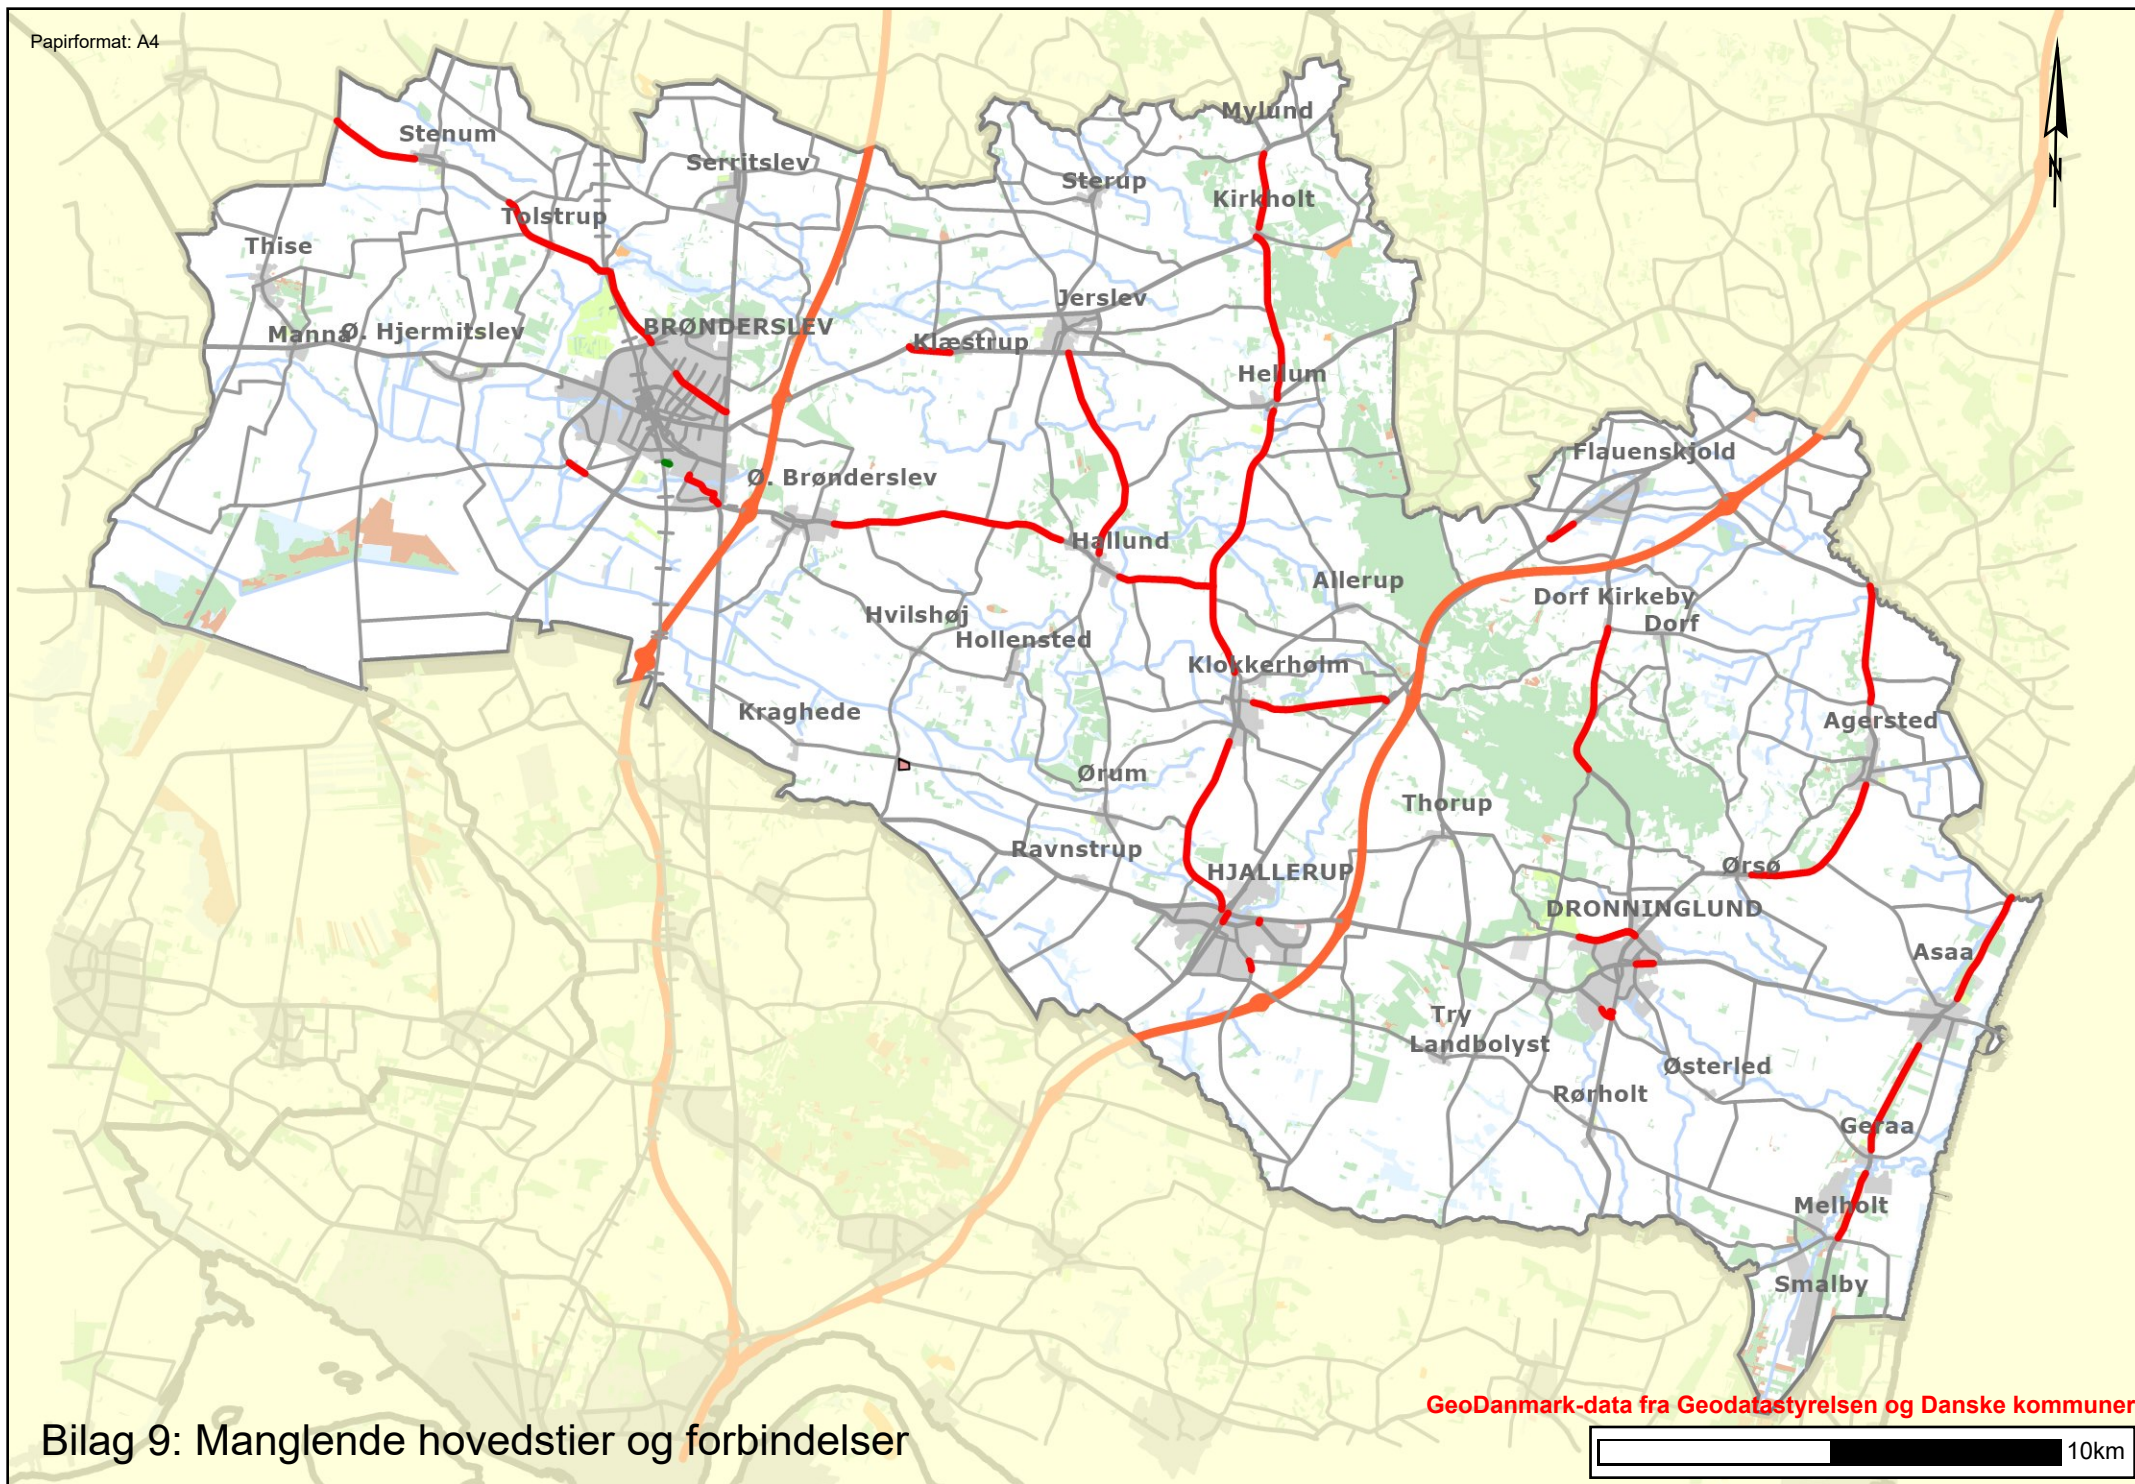

Bilag 9: Manglende hovedstier og forbindelser

10km