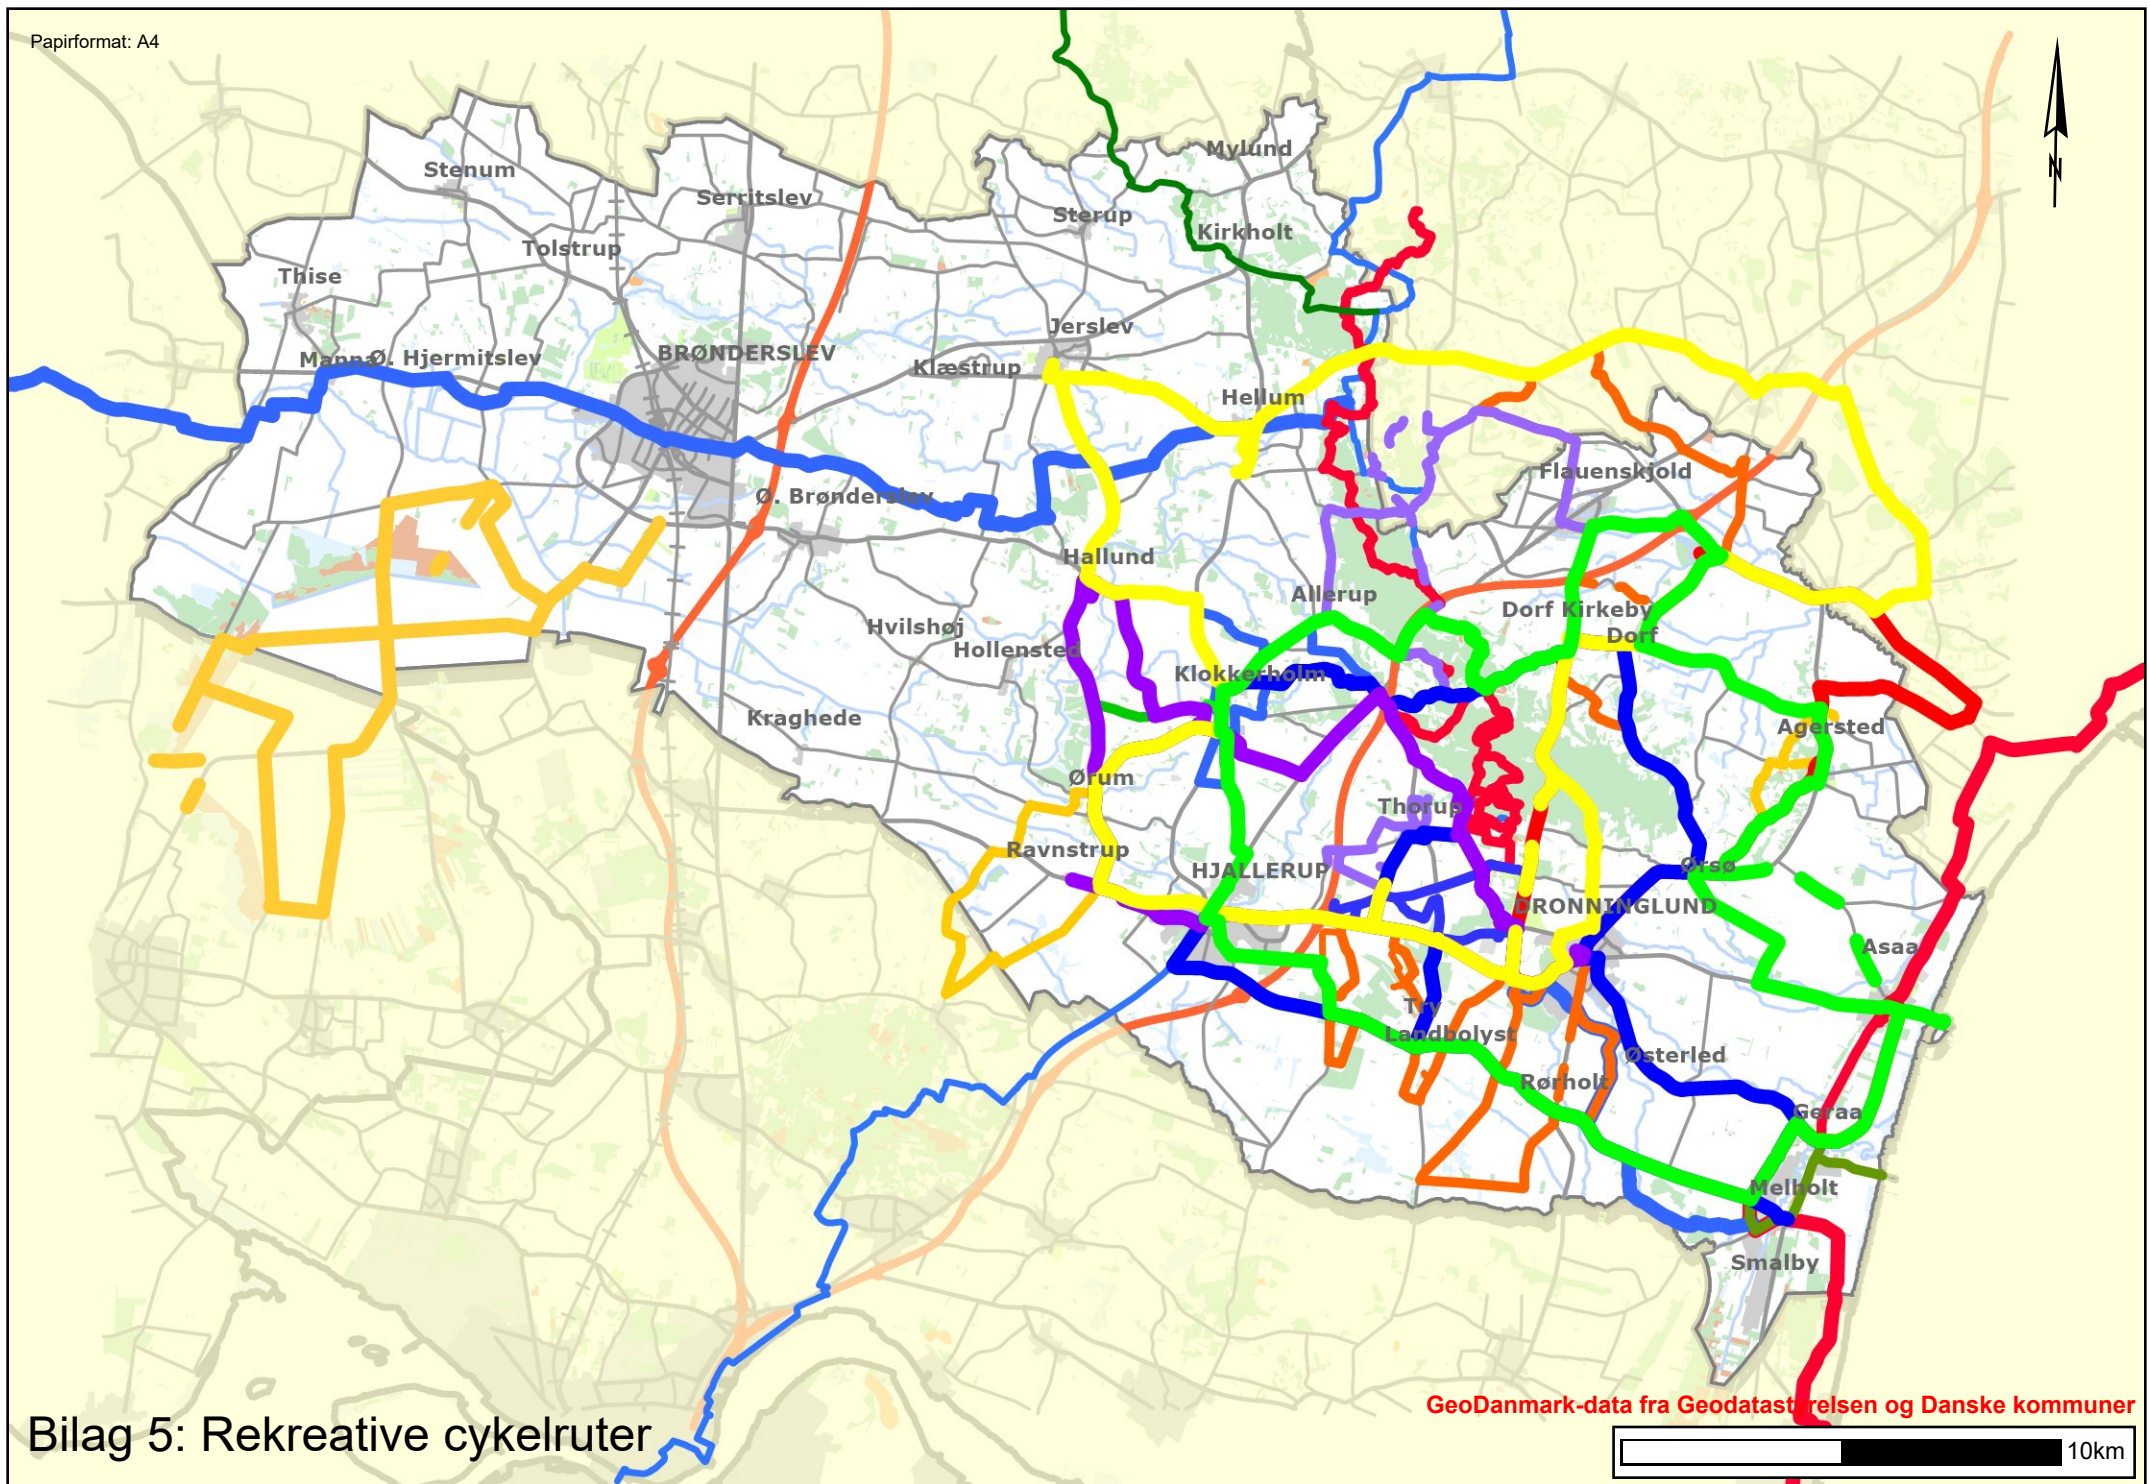

Linje

Østkyststruten

Linje

Bollerruten

Linje

Geråruten

Linje

Markerede tværforbindelser vest

Linje

Markerede tværforbindelser Br-m...

Linje

Eksisterende cykelstier

Linje

Hærvejsrute vest Hirtshals - Van...

Linje

Hærvejsrute øst Frederikshavn - ...

Linje

Frederikshavn Aalborg Hærvej - ...

Linje

Jyske Ås cykel- og gangsti

Linje

Bilag 5: Rekreative cykelruter

GeoDanmark-data fra Geodatastreisen og Danske kommuner

Dronningeruten (Grøn tur)

Dronningeruten (Grøn tur)

Landsbyruten (blå tur, afstikkere)

Landsbyruten (blå tur, afstikkere)

Rute 3 - Ørum by landtur (afstikkere)

Rute3 - Ørum by landtur (afstikkere)

Rute 8 - Kongevejsruten

Rute 8 - Kongevejsruten